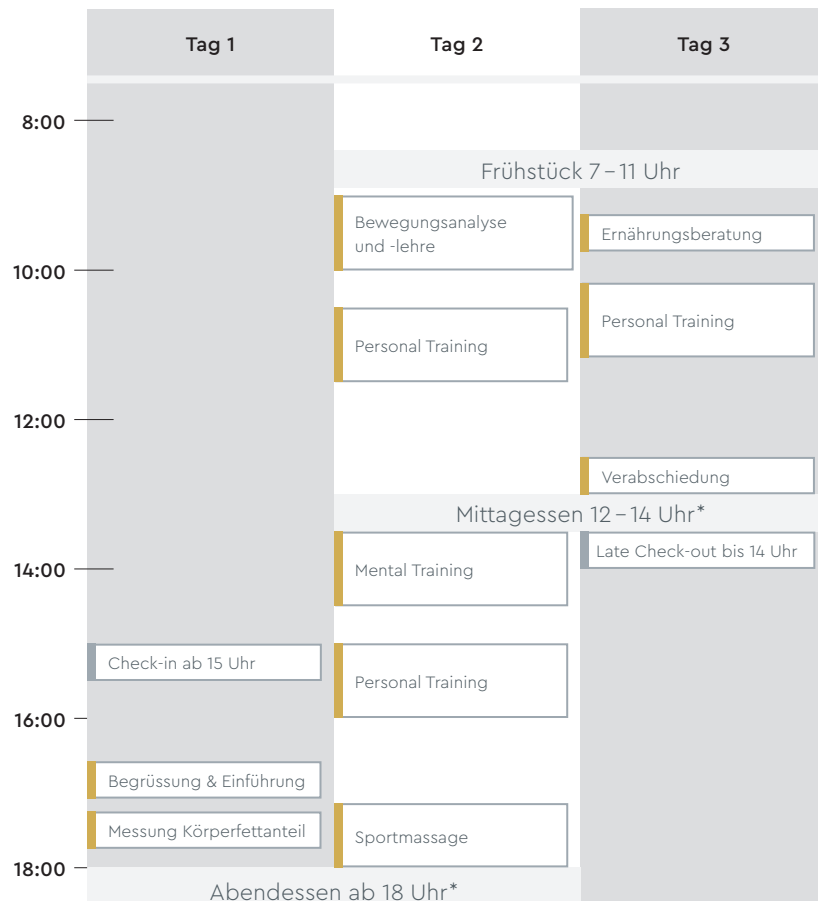

## BEISPIELPROGRAMM

# START MOVING

So könnte schon bald Ihr NEWYOU Aufenthalt bei uns aussehen.  
Es handelt sich hierbei um einen beispielhaften Ablauf,  
einzelne Einheiten können sich daher zeitlich verschieben.

\*individuell/nicht im Preis inbegriffen