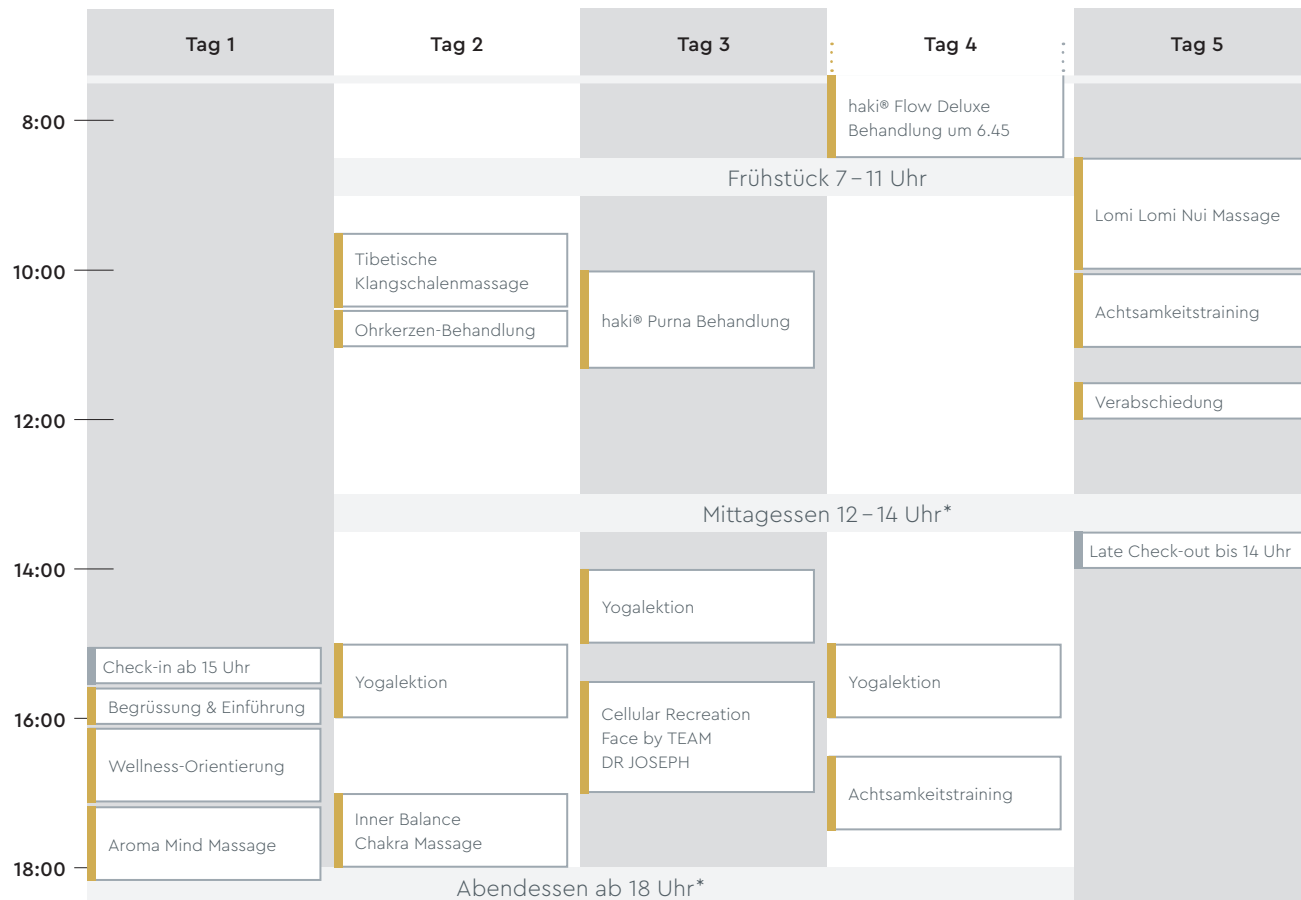

BEISPIELPROGRAMM

RECHARGE – PREMIUM

So könnte schon bald Ihr NEWYOU Aufenthalt bei uns aussehen. Es handelt sich hierbei um einen beispielhaften Ablauf, einzelne Einheiten können sich daher zeitlich verschieben.

*individuell/nicht im Preis inbegriffen