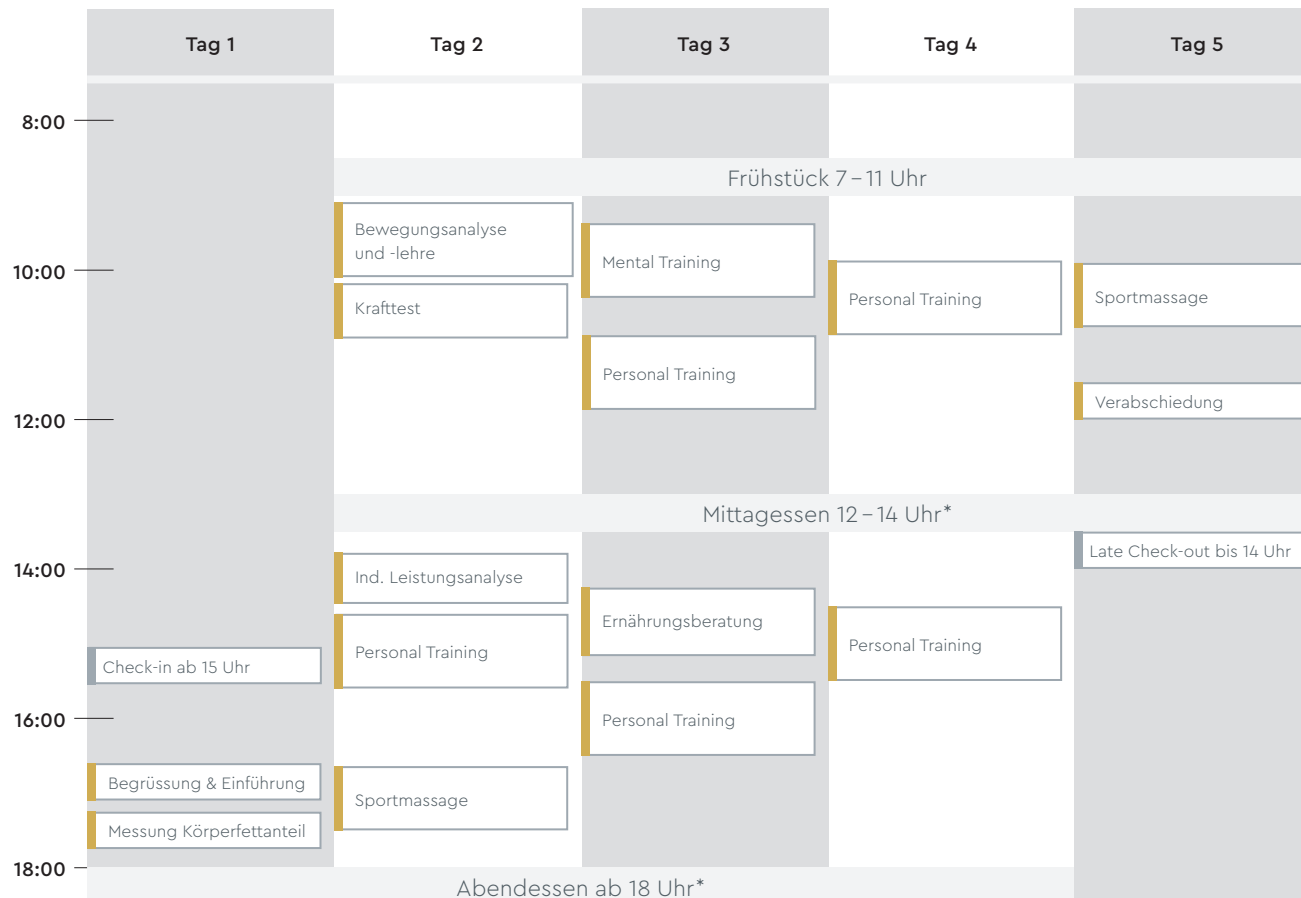

BEISPIELPROGRAMM

LEVEL UP

So könnte schon bald Ihr NEWYOU Aufenthalt bei uns aussehen.
Es handelt sich hierbei um einen beispielhaften Ablauf,
einzelne Einheiten können sich daher zeitlich verschieben.

*individuell/nicht im Preis inbegriffen