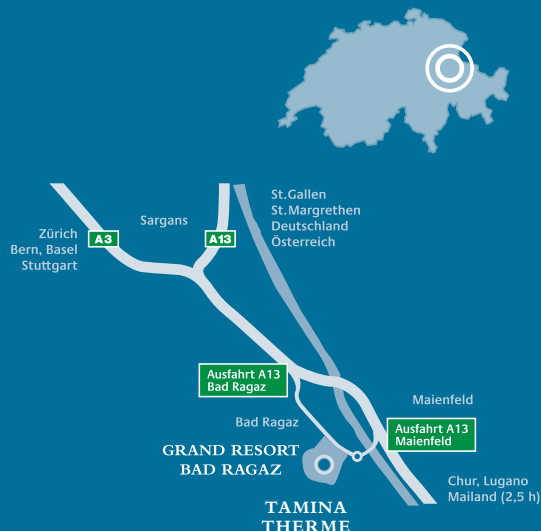

Anfahrt und Kontakt

Bad Ragaz ist nur 1 Autostunde von St.Gallen und Zürich, 2.5 Stunden von München und 3 Stunden von Mailand entfernt.

Dank der Nähe zum Bahnhof und der eigenen Bushaltestelle ist die Tamina Therme bequem mit den öffentlichen Verkehrsmitteln erreichbar.

Automobilisten stehen ausreichend Parkplätze in der öffentlichen Tiefgarage des Casinos und der Tamina Therme zur Verfügung.

Grand Hotel Quellenhof
& Spa Suites *****
Grand Hotel Hof Ragaz *****
To B. Wellbeing & Spa
Medical Health
Business & Events